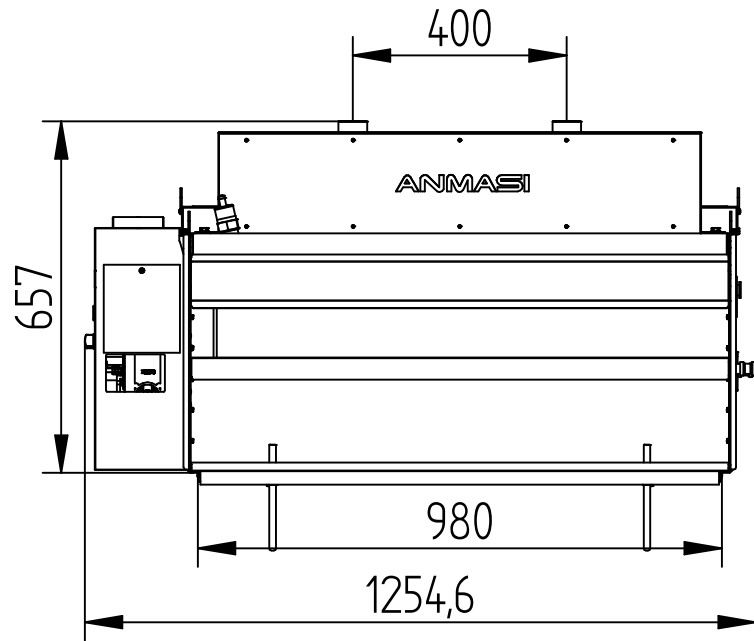

STK
MATERIALE

NAME	DATE	ANMASI	
DRAWN DSFI	04/04/19	Precision Cleaning	
TITLE			
UNLESS OTHERWISE SPECIFIED DIMENSIONS ARE IN MILLIMETERS		SIZE A3	DWG NO 71150025 - UF-500 FILTER KOMPLET HØJ INDLØB med An
SCALE: 1:5		WEIGHT:	SHEET 1 OF 2

STK
MATERIALE

NAME	DATE	ANMASI Precision Cleaning	
DRAWN DSFI	04/12/19	TITLE	
UNLESS OTHERWISE SPECIFIED DIMENSIONS ARE IN MILLIMETERS		SIZE A3	DWG NO 71250025 - UF-700 FILTER KOMPLET med Anmasi Logo
SCALE: 1:6,67		WEIGHT:	SHEET 1 OF 2

STK
MATERIALE

STK	NAME	DATE	ANMASI Precision Cleaning	
DRAWN	DSFI		TITLE	
UNLESS OTHERWISE SPECIFIED DIMENSIONS ARE IN MILLIMETERS			SIZE A3	DWG NO Draft9
			REV	
SCALE: 1:7,14			WEIGHT:	SHEET 1 OF 2

STK
MATERIALE

NAME	DATE	ANMASI Precision Cleaning	
DRAWN DSFI	04/12/19	TITLE	
UNLESS OTHERWISE SPECIFIED DIMENSIONS ARE IN MILLIMETERS		SIZE A3	DWG NO 71450025 - UF-2000 FILTER KOMPLET med Anmasi
SCALE: 1:10		WEIGHT:	SHEET 1 OF 2