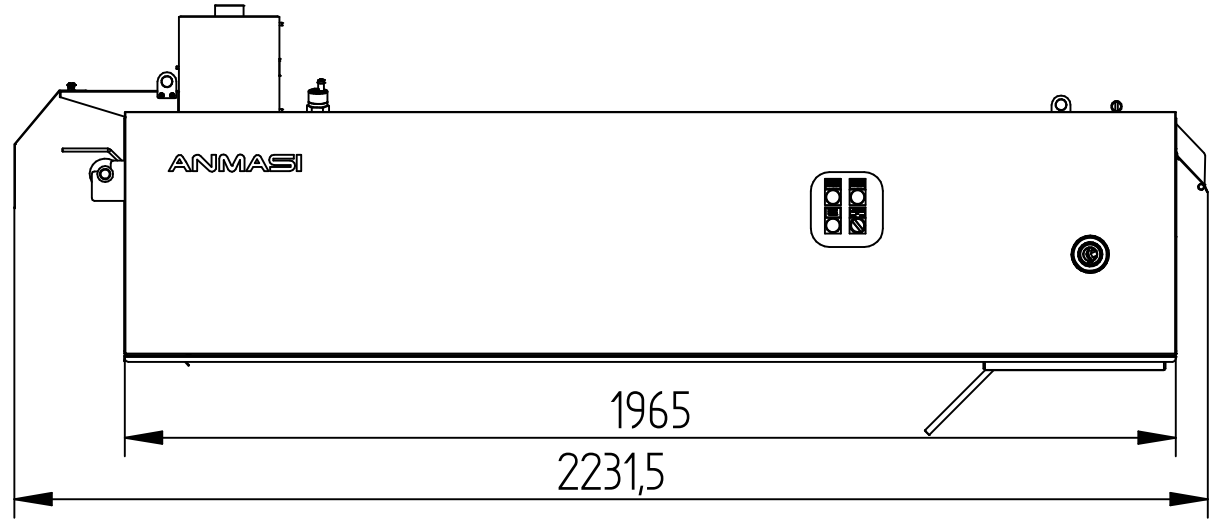

STK
MATERIALE

NAME	DATE	ANMASI Precision Cleaning	
DRAWN DSFI	04/12/19	TITLE	
UNLESS OTHERWISE SPECIFIED DIMENSIONS ARE IN MILLIMETERS		SIZE A3	DWG NO 71450025 - UF-2000 FILTER KOMPLET med Anmasi
SCALE: 1:10		WEIGHT:	SHEET 1 OF 2