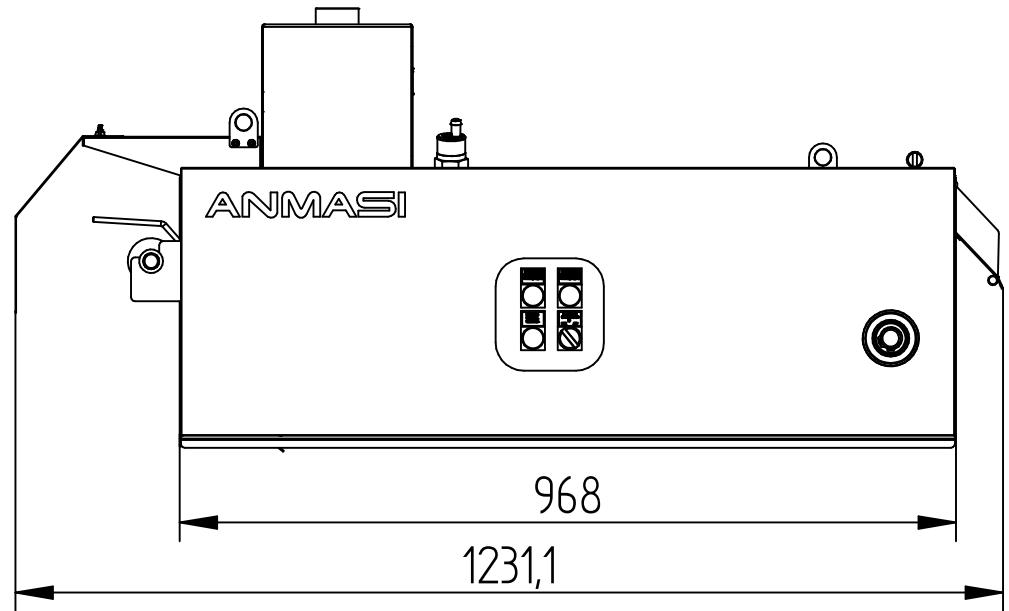

STK
MATERIALE

NAME	DATE	ANMASI	
DRAWN DSFI	04/04/19	Precision Cleaning	
TITLE			
UNLESS OTHERWISE SPECIFIED DIMENSIONS ARE IN MILLIMETERS		SIZE A3	DWG NO 71150025 - UF-500 FILTER KOMPLET HØJ INDLØB med An
SCALE: 1:5		WEIGHT:	SHEET 1 OF 2

STK
MATERIALE

NAME	DATE	ANMASI Precision Cleaning	
DRAWN DSFI	04/12/19	TITLE	
UNLESS OTHERWISE SPECIFIED DIMENSIONS ARE IN MILLIMETERS		SIZE A3	DWG NO 71250025 - UF-700 FILTER KOMPLET med Anmasi Logo
SCALE: 1:6,67		WEIGHT:	SHEET 1 OF 2

STK
MATERIALE

STK	NAME	DATE	ANMASI Precision Cleaning	
DRAWN	DSFI		TITLE	
UNLESS OTHERWISE SPECIFIED DIMENSIONS ARE IN MILLIMETERS			SIZE A3	DWG NO Draft9
			REV	
SCALE: 1:7,14			WEIGHT:	SHEET 1 OF 2

STK
MATERIALE

NAME	DATE	ANMASI Precision Cleaning	
DRAWN DSFI	04/12/19	TITLE	
UNLESS OTHERWISE SPECIFIED DIMENSIONS ARE IN MILLIMETERS		SIZE A3	DWG NO 71450025 - UF-2000 FILTER KOMPLET med Anmasi
SCALE: 1:10		WEIGHT:	SHEET 1 OF 2