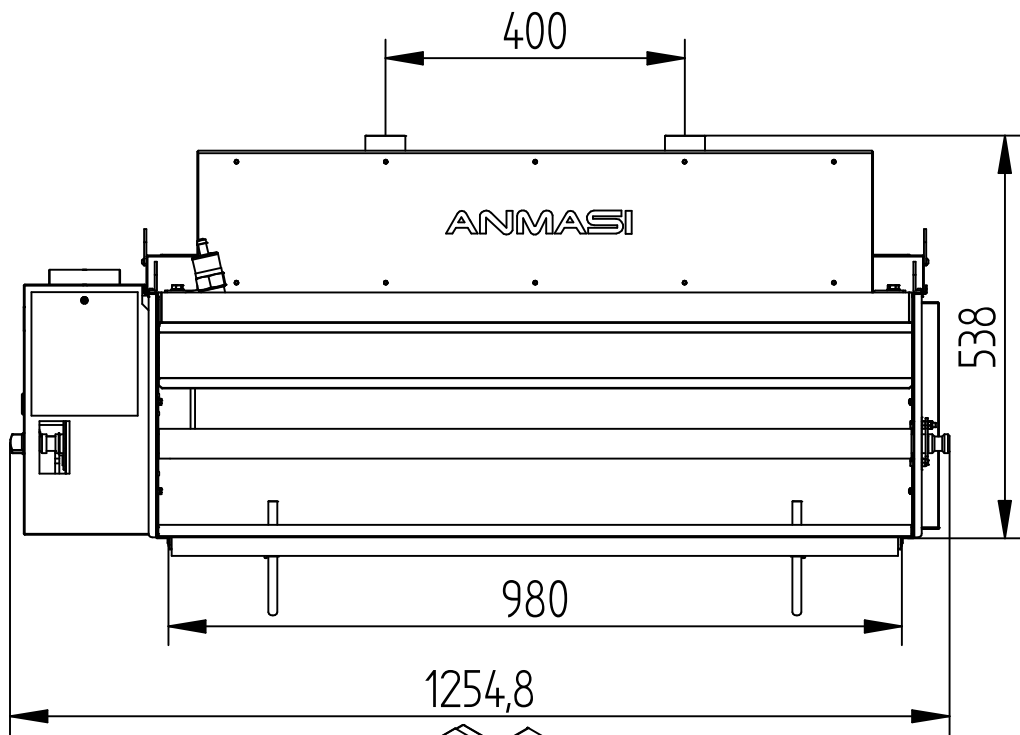

STK
MATERIALE

NAME	DATE	ANMASI	
DRAWN DSFI	04/04/19	Precision Cleaning	
TITLE			
UNLESS OTHERWISE SPECIFIED DIMENSIONS ARE IN MILLIMETERS		SIZE A3	DWG NO 71150025 - UF-500 FILTER KOMPLET HØJ INDLØB med An
SCALE: 1:5		WEIGHT:	SHEET 1 OF 2

STK
MATERIALE

NAME	DATE	ANMASI Precision Cleaning	
DRAWN DSFI	04/12/19	TITLE	
UNLESS OTHERWISE SPECIFIED DIMENSIONS ARE IN MILLIMETERS		SIZE A3	DWG NO 71250025 - UF-700 FILTER KOMPLET med Anmasi Logo
SCALE: 1:6,67		WEIGHT:	SHEET 1 OF 2

STK
MATERIALE

STK	NAME	DATE	ANMASI Precision Cleaning	
DRAWN	DSFI		TITLE	
UNLESS OTHERWISE SPECIFIED DIMENSIONS ARE IN MILLIMETERS			SIZE A3	DWG NO Draft9
			REV	
SCALE: 1:7,14			WEIGHT:	SHEET 1 OF 2

STK
MATERIALE

NAME	DATE	ANMASI Precision Cleaning	
DRAWN DSFI	04/12/19	TITLE	
UNLESS OTHERWISE SPECIFIED DIMENSIONS ARE IN MILLIMETERS		SIZE A3	DWG NO 71450025 - UF-2000 FILTER KOMPLET med Anmasi
SCALE: 1:10		WEIGHT:	SHEET 1 OF 2