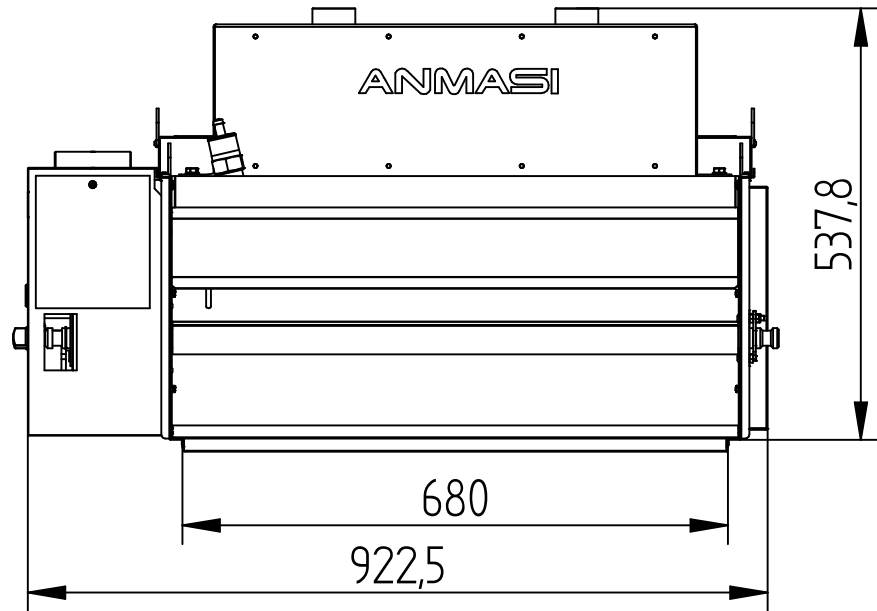

STK
MATERIALE

NAME	DATE	ANMASI	
DRAWN DSFI	04/04/19	Precision Cleaning	
TITLE			
UNLESS OTHERWISE SPECIFIED DIMENSIONS ARE IN MILLIMETERS		SIZE A3	DWG NO 71150025 - UF-500 FILTER KOMPLET HØJ INDLØB med An
SCALE: 1:5		WEIGHT:	SHEET 1 OF 2

STK
MATERIALE

NAME	DATE	ANMASI Precision Cleaning	
DRAWN DSFI	04/12/19	TITLE	
UNLESS OTHERWISE SPECIFIED DIMENSIONS ARE IN MILLIMETERS		SIZE A3	DWG NO 71250025 - UF-700 FILTER KOMPLET med Anmasi Logo
SCALE: 1:6,67		WEIGHT:	SHEET 1 OF 2

STK
MATERIALE

STK	NAME	DATE	ANMASI Precision Cleaning	
DRAWN	DSFI		TITLE	
UNLESS OTHERWISE SPECIFIED DIMENSIONS ARE IN MILLIMETERS			SIZE A3	DWG NO Draft9
			REV	
SCALE: 1:7,14			WEIGHT:	SHEET 1 OF 2

STK
MATERIALE

NAME	DATE	ANMASI Precision Cleaning	
DRAWN DSFI	04/12/19	TITLE	
UNLESS OTHERWISE SPECIFIED DIMENSIONS ARE IN MILLIMETERS		SIZE A3	DWG NO 71450025 - UF-2000 FILTER KOMPLET med Anmasi
SCALE: 1:10		WEIGHT:	SHEET 1 OF 2