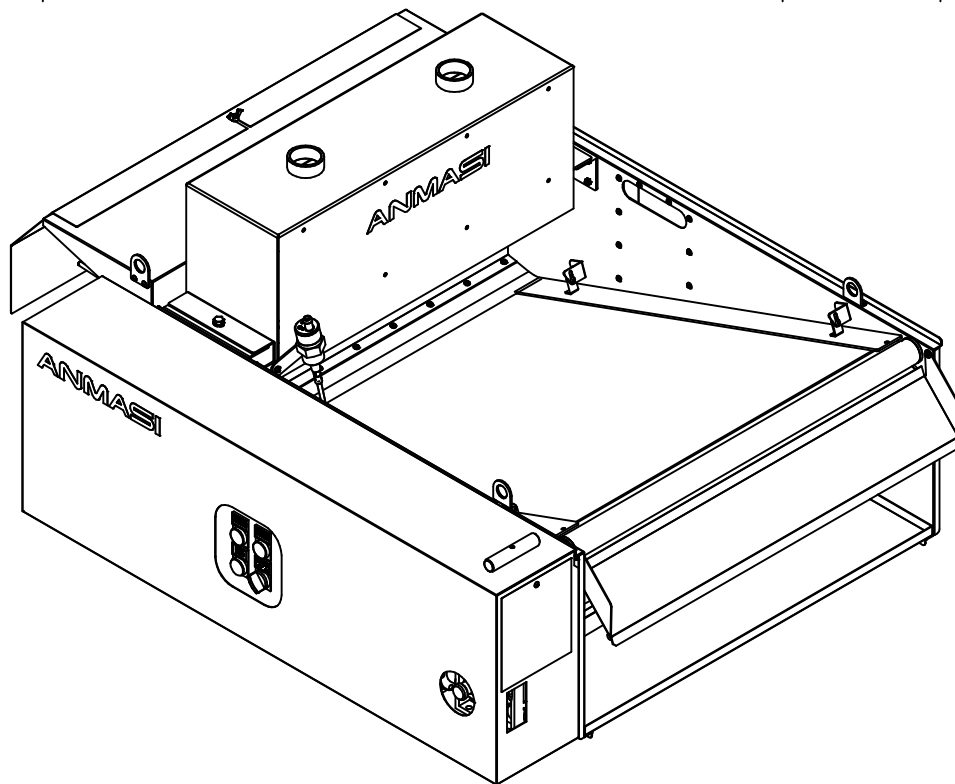

STK
MATERIALE

NAME	DATE	ANMASI	
DRAWN DSFI	04/04/19	Precision Cleaning	
TITLE			
UNLESS OTHERWISE SPECIFIED DIMENSIONS ARE IN MILLIMETERS		SIZE A3	DWG NO 71150025 - UF-500 FILTER KOMPLET HØJ INDLØB med An
SCALE: 1:5		WEIGHT:	SHEET 1 OF 2

STK
MATERIALE

NAME	DATE	ANMASI Precision Cleaning	
DRAWN DSFI	04/12/19	TITLE	
UNLESS OTHERWISE SPECIFIED DIMENSIONS ARE IN MILLIMETERS		SIZE A3	DWG NO 71250025 - UF-700 FILTER KOMPLET med Anmasi Logo
SCALE: 1:6,67		WEIGHT:	SHEET 1 OF 2