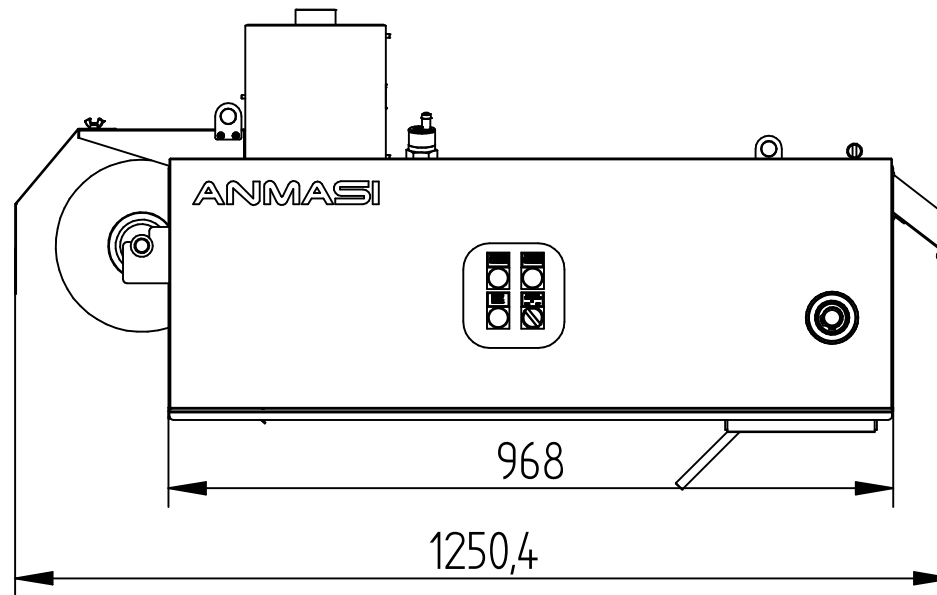

STK
MATERIALE

NAME	DATE	ANMASI	
DRAWN DSFI	04/04/19	Precision Cleaning	
TITLE			
UNLESS OTHERWISE SPECIFIED DIMENSIONS ARE IN MILLIMETERS		SIZE A3	DWG NO 71150025 - UF-500 FILTER KOMPLET HØJ INDLØB med An
SCALE: 1:5		WEIGHT:	SHEET 1 OF 2

STK
MATERIALE

NAME	DATE	ANMASI Precision Cleaning	
DRAWN DSFI	04/12/19	TITLE	
UNLESS OTHERWISE SPECIFIED DIMENSIONS ARE IN MILLIMETERS		SIZE A3	DWG NO 71250025 - UF-700 FILTER KOMPLET med Anmasi Logo
SCALE: 1:6,67		WEIGHT:	SHEET 1 OF 2

STK
MATERIALE

STK	NAME	DATE	ANMASI Precision Cleaning	
DRAWN	DSFI		TITLE	
UNLESS OTHERWISE SPECIFIED DIMENSIONS ARE IN MILLIMETERS			SIZE A3	DWG NO Draft9
			REV	
SCALE: 1:7,14			WEIGHT:	SHEET 1 OF 2

STK
MATERIALE

NAME	DATE	ANMASI Precision Cleaning	
DRAWN DSFI	04/12/19	TITLE	
UNLESS OTHERWISE SPECIFIED DIMENSIONS ARE IN MILLIMETERS		SIZE A3	DWG NO 71450025 - UF-2000 FILTER KOMPLET med Anmasi
SCALE: 1:10		WEIGHT:	SHEET 1 OF 2