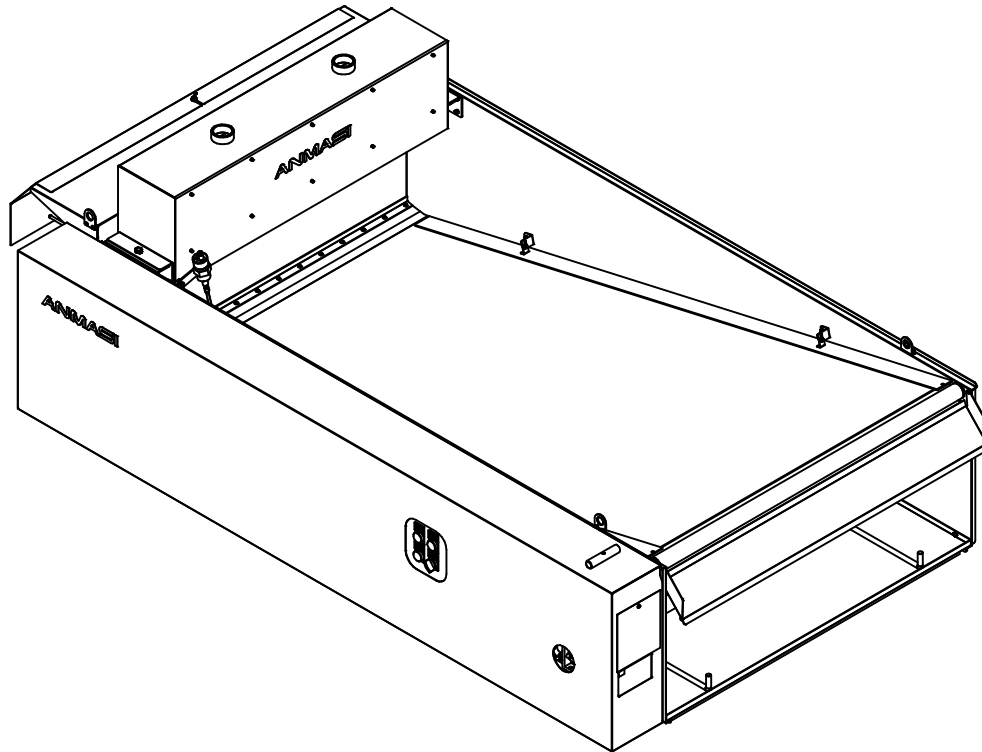

STK
MATERIALE

NAME	DATE	ANMASI Precision Cleaning	
DRAWN DSFI	04/12/19	TITLE	
UNLESS OTHERWISE SPECIFIED DIMENSIONS ARE IN MILLIMETERS		SIZE A3	DWG NO 71450025 - UF-2000 FILTER KOMPLET med Anmasi
SCALE: 1:10		WEIGHT:	SHEET 1 OF 2