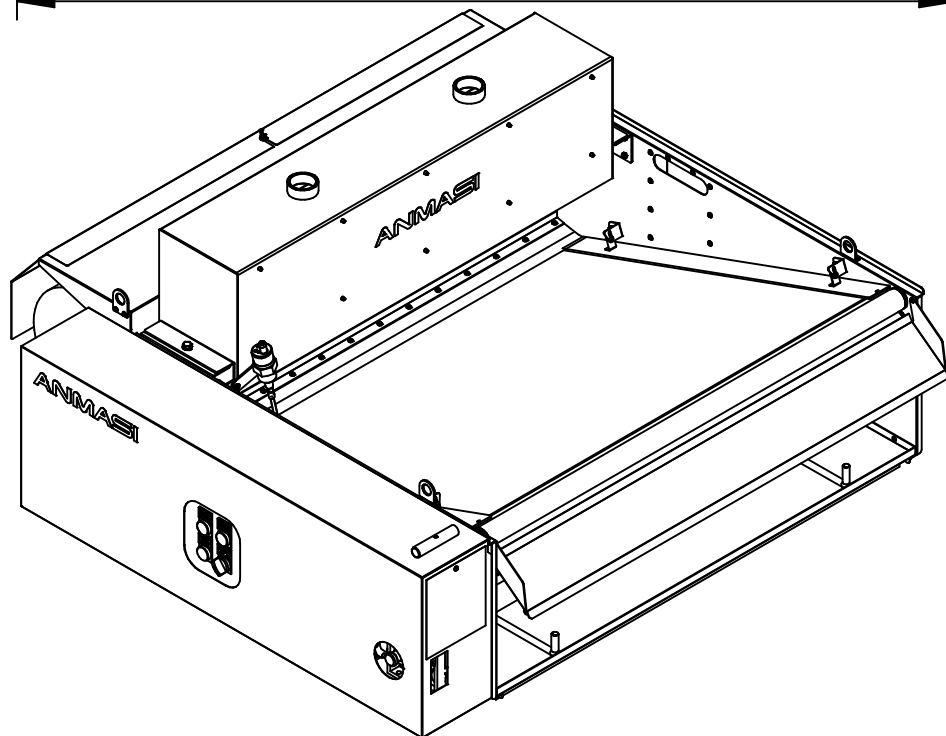

STK
MATERIALE

NAME	DATE	ANMASI	
DRAWN DSFI	04/04/19	Precision Cleaning	
TITLE			
UNLESS OTHERWISE SPECIFIED DIMENSIONS ARE IN MILLIMETERS		SIZE A3	DWG NO 71150025 - UF-500 FILTER KOMPLET HØJ INDLØB med An
SCALE: 1:5		WEIGHT:	SHEET 1 OF 2

STK
MATERIALE

NAME	DATE	ANMASI Precision Cleaning	
DRAWN DSFI	04/12/19	TITLE	
UNLESS OTHERWISE SPECIFIED DIMENSIONS ARE IN MILLIMETERS		SIZE A3	DWG NO 71250025 - UF-700 FILTER KOMPLET med Anmasi Logo
SCALE: 1:6,67		WEIGHT:	SHEET 1 OF 2