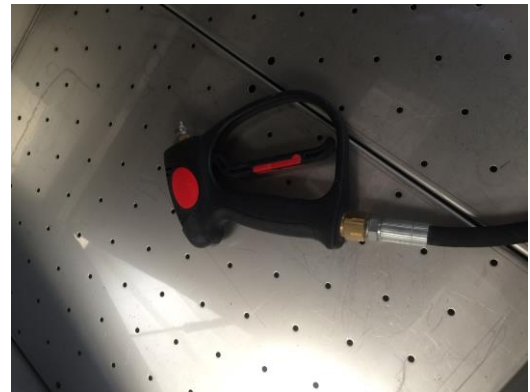

## MANUELL HÖGTRYCKSTVÄTT MODEL MHT550

Tvättning med varmt vatten och vattenbaserat tvättmedel

Inställbar spoltryck (20-70 Bar)

Isolerad frontpanel

Planet lutar lite bakåt så smuts och tvättvätskan enkelt rinner tillbaka ner i tanken

kontrollpanel med temperatur och timer för automatisk avstängning

Frontglaset och handskarna är enkel att byta

Automatisk avblåsning av frontglaset via luft systemet

LED Lampor

Enkelt att greppa pistolerna

Dubbla filtreringar av tvättvätskan

Pump och tryckregulatorn är enkla att nå

Teknisk Data	
Vikt	130 kg
Arbetsområde	780 x 600 mm
Max elförbrukning	3400 W
Tankvolym ( Liter )	100 L
Utsugsrörets diameter	150 mm
Elektrisk spänning	230 V 50 Hz
Spoltryck förinställt	40 bar
Tvätt temperatur	43 °C