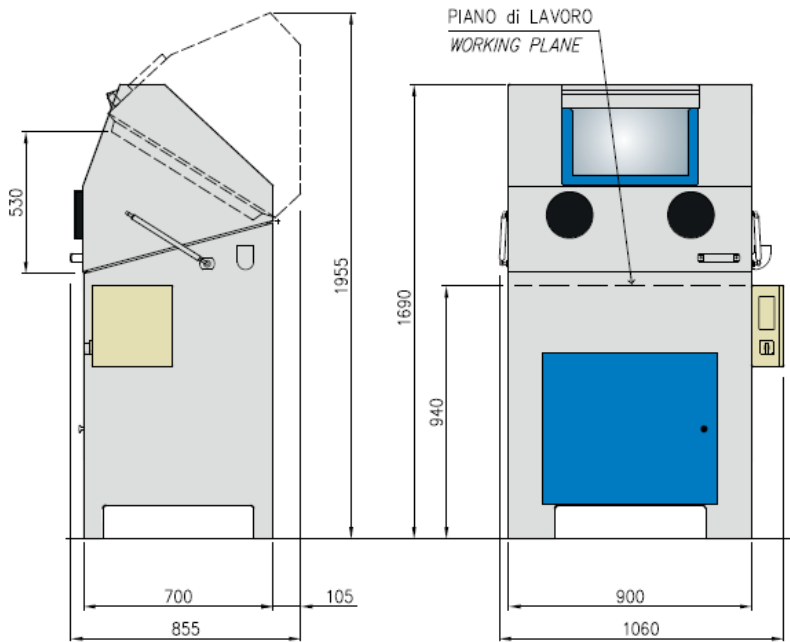

Dubbla filtreringar av tvättvätskan

Pump och tryckregulatorn är enkla att nå

Teknisk Data	
Vikt	130 kg
Arbetsområde	780 x 600 mm
Max elförbrukning	3400 W
Tankvolym ( Liter )	100 L
Utsugsrörets diameter	150 mm
Elektrisk spänning	230 V 50 Hz
Spoltryck förinställt	40 bar
Tvätt temperatur	43 °C